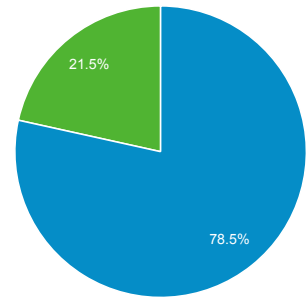

## Overview

Sessions  
**788,337**

Users  
**618,241**

Pageviews  
**1,405,288**

Pages / Session  
**1.78**

Avg. Session Duration  
**00:01:38**

Bounce Rate  
**76.75%**

% New Sessions  
**78.42%**

■ New Visitor ■ Returning Visitor

Language	Sessions	% Sessions
1. en-us	634,377	80.47%
2. en-gb	51,838	6.58%
3. en	25,338	3.21%
4. fr	11,190	1.42%
5. de	6,845	0.87%
6. zh-cn	4,335	0.55%
7. nl	3,611	0.46%
8. es	3,440	0.44%
9. de-de	3,083	0.39%
10. pt-br	2,813	0.36%